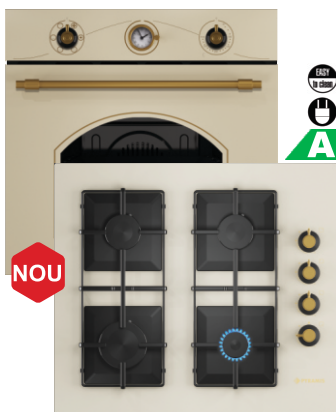

TIMER
MECANIC

66
LITRI

EMAIL
GRANITAT

SET RUSTIC BEIGE GLASS

~~3276.81lei~~ **2399.99lei**

Cuptor

6 funcții

Decongelare, gătit tradițional asistat de ventilator, gătit tradițional, încălzire superioară, Încălzire inferioară, Grill