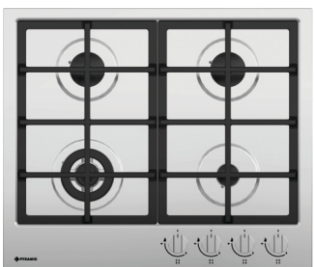

Arzător
WOK

FONTĂ

SEMIFILO