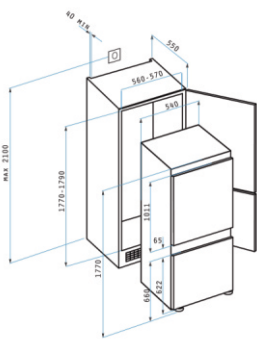

Combina frigorifica incorporabila BBI 177

~~2946.36lei~~ **2159.99lei**

Dimensiuni: 1770*540*550mm
Capacitate totală 276litri
Volum Frigider 201litri
Volum Congelator 75litri
Sistem automat decongelare frigider
Nivel de zgomot 41dB
Consum anual 273kW
Consum zilnic 0,75kW
Avertizor sonor pentru ușa deschisă
Sistem de iluminare LED
Eficiența congelării 4****

Masina de spalat vase DWF 45FI

~~2734.95lei~~ **1899.99lei**

EXTRA
HYGIENE

6
PROGR.

Ciclu
RAPID
30'

Încorporabilă integral
Dimensiune 45cm
Capacitate (seturi): 10
Clasa energetică A+
Clasa de eficiență a spălării: A
Clasa de eficiență a uscării: A
Consum de apă pentru 1 ciclu standard: 12.7litri
Nivel de zgomot 49dB
6 programe
Extra Hygiene 70° / Intensiv 70° / Super 65° / Eco 50° /
Rapid 40° – 30min / Prespălare cu apă rece
Nivele de temperatură 40-70°C
Aqua Stop
Avertizare sonoră
Panou de comenzi digital
Coș cu secțiuni reglabile
Dedurizare automată
Sistem de protecție împotriva aburilor
Indicator de funcționare
Avertizare lipsă sare dedurizare
Consum anual de apă (lt/an): 3360 (la 290 cicluri de spălare
Consum anual 273kW

Masina de spalat vase DWE 60FI

~~2784.49lei~~ **1799.99lei**

5
PROGR.

Ciclu
RAPID
30'

Încorporabilă integral
Dimensiune 60cm
Capacitate (seturi): 12
Clasa energetică A+
Clasa de eficiență a spălării: A
Clasa de eficiență a uscării: A
Consum de apă pentru 1 ciclu standard: 12.7litri
Nivel de zgomot 49dB
5 programe
Intensiv 70° / Super 65° / Eco 50° / Rapid 40° – 30min /
Prespălare cu apă rece
Nivele de temperatură 40-70°C
Aqua Stop
Avertizare sonoră
Panou de comenzi digital
Coș cu secțiuni reglabile
Dedurizare automată
Sistem de protecție împotriva aburilor
Indicator de funcționare
Avertizare lipsă sare dedurizare
Consum anual de apă (lt/an): 3360 (la 290 cicluri de spălare
Consum anual 285kW