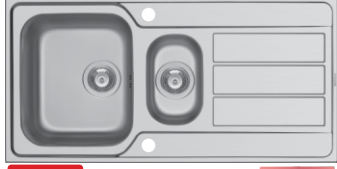

● ~~744.49lei~~ **476.99lei** 
● ~~787.44lei~~ **529.99lei**

ATHENA 1B 1D

EASYFIX™ GARANȚIE PE VIAȚĂ

Dimensiune 860x500mm
Cuvă 340x400x180mm
Valvă ø92mm, preaplin pe cuvă
Picurător înclinat
Garnitură etanșeizare poliurtanică preinstalată
Valvă, sifon, dop estetic incluse
Reversibilă, cu două găuri de baterie
Finisaje disponibile: Satin & Linen

● ~~587.16lei~~ **444.99lei** 
● ~~623.72lei~~ **529.99lei**

ATHENA 2B

EASYFIX™ GARANȚIE PE VIAȚĂ

Dimensiune 860x500mm
Cuve 340x400x160mm
Valve ø92mm, preaplin pe cuvă
Garnitură etanșeizare poliurtanică preinstalată
Valve, sifon incluse
O gaură de baterie
Finisaje disponibile: Satin & Linen

● ~~704.32lei~~ **549.99lei** 
● ~~820.89lei~~ **624.99lei**

ATHENA 1 1/2B 1D

EASYFIX™ GARANȚIE PE VIAȚĂ

Dimensiune 1000x500mm
Cuve 340x400x160 | 170x275x90mm
Valve ø92mm, preaplin pe cuvă
Picurător înclinat
Garnitură etanșeizare poliurtanică preinstalată
Valve, sifon, dop estetic incluse
Reversibilă, cu două găuri de baterie
Finisaje disponibile: Satin & Linen