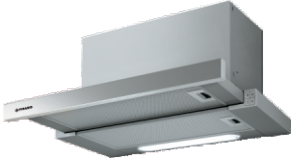

FILTRU ANTIGRĂSIME CU INOX

BECURI LED

TOUCH CONTROL

TIMER

Instalare în corp de 60cm

TELESCOPICĂ

Hota Incorporabila ELITELINE Turbo 60cm

~~872.90lei~~ **799.99lei**