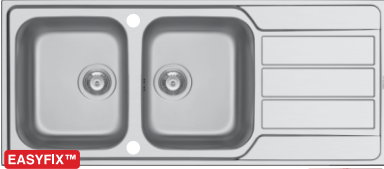

ATHENA 2B 1D

EASYFIX™ GARANȚIE PE VIAȚĂ

4 ● ~~704.32lei~~ **582.99lei**

● ~~762.60lei~~ **656.99lei**