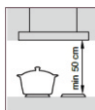

UE 65/2014 min. 233 / max. 612m³/h

SLIVER

60cm ~~4947.75lei~~ **4239.99lei**

90cm ~~5324.56lei~~ **4769.99lei**