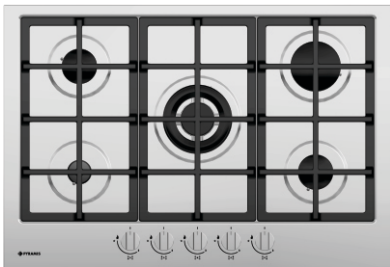

Plita gaz 75CF 506 Inox & Fonta

~~2033.60lei~~ **1669.99lei**

Arzător
WOK

FONTĂ

SEMIFILO

Dimensiuni: 750 x 510mm
Dimensiune decupaj: 720 x 490mm
5 arzătoare
Finisaj – Inox
Aprindere electronică automată
Valve de siguranță
Grătare din fontă
Kit GPL inclus
Ramă subțire 3mm

1 arzător WOK – 3750W
1 arzător rapid – 3000W
2 arzătoare semi rapide – 1750W
1 arzător auxiliar – 1000W